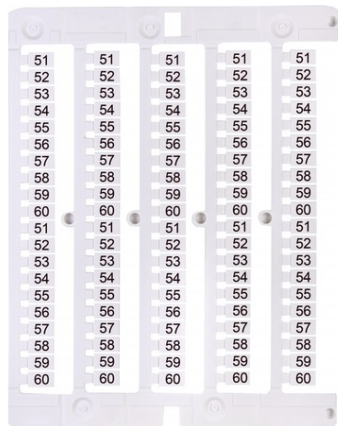

ETI ACCESORII DE LINIE ES ES-NU0851560

Cod ETI: 003903102
Descriere: ES-NU0851560
Greutate: 0.2g
Nivel: Line-up terminals
Accesorii funcționale: Etichete de la 51 la 60
Culoare: Alb
Grup Catalog: Accesorii de linie ES
Pret: 0,00 lei (TVA inclus)