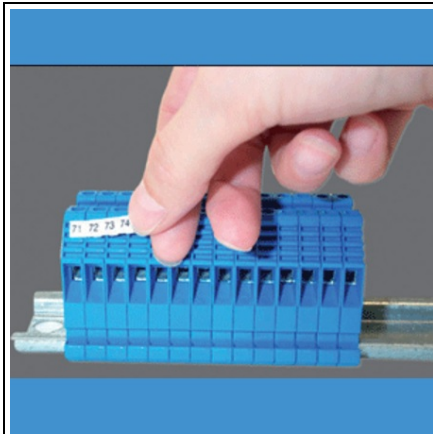

ETI ACCESORII DE LINIE SM EO3 951-1000

Cod ETI: 003901810
Descriere: EO3 951-1000
Greutate: 0.015kg
Nivel: Line-up terminals
Utilizare cu: Cleme terminale
Culoare: Alb
Grup Catalog: Accesorii de linie SM
Pret: 0,00 lei (TVA inclus)