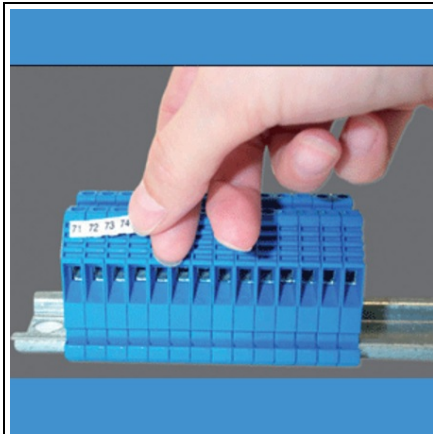

ETI ACCESORII DE LINIE SM EO4 651-700

Cod ETI: 003901799
Descriere: EO4 651-700
Greutate: 0.025kg
Nivel: Line-up terminals
Utilizare cu: Cleme terminale
Grup Catalog: Accesorii de linie SM
Pret: 0,00 lei (TVA inclus)