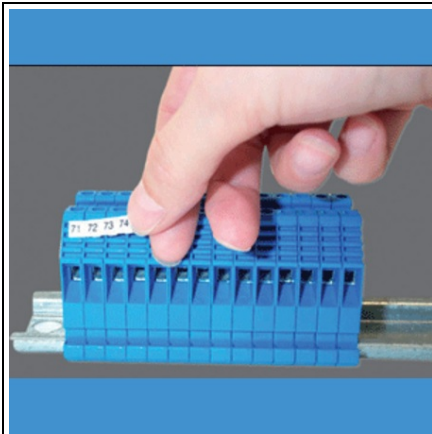

ETI ACCESORII DE LINIE SM EO3 651-700

Cod ETI: 003901798
Descriere: EO3 651-700
Greutate: 0.015kg
Nivel: Line-up terminals
Utilizare cu: Cleme terminale
Culoare: Alb
Grup Catalog: Accesorii de linie SM
Pret: 0,00 lei (TVA inclus)