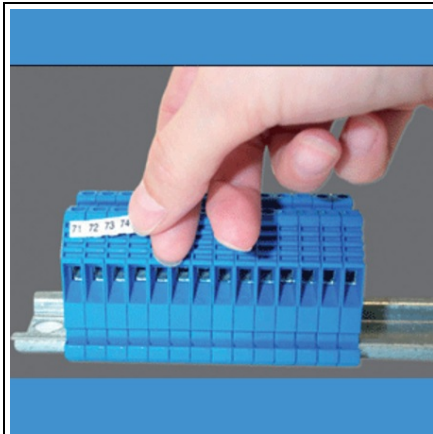

ETI ACCESORII DE LINIE SM EO4 551-600

Cod ETI: 003901795
Descriere: EO4 551-600
Greutate: 0.025kg
Nivel: Line-up terminals
Utilizare cu: Cleme terminale
Grup Catalog: Accesorii de linie SM
Pret: 0,00 lei (TVA inclus)