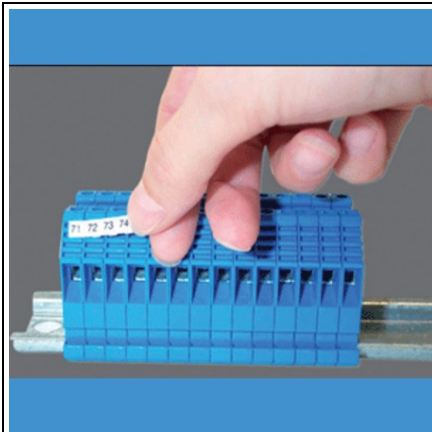

### **ETI ACCESORII DE LINIE SM EO3 551-600**

Cod ETI: 003901794  
Descriere: EO3 551-600  
Greutate: 0.015kg  
Nivel: Line-up terminals  
Utilizare cu: Cleme terminale  
Culoare: Alb  
Grup Catalog: Accesorii de linie SM  
Pret: 0,00 lei (TVA inclus)