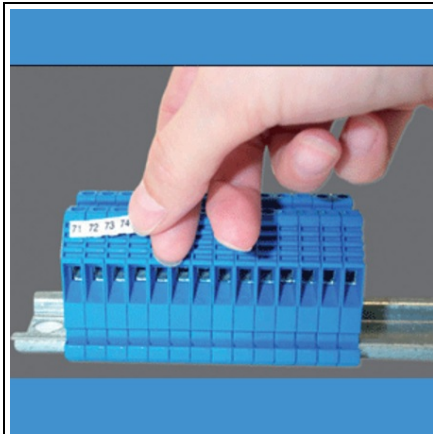

ETI ACCESORII DE LINIE SM EO4 451-500

Cod ETI: 003901791
Descriere: EO4 451-500
Greutate: 0.025kg
Nivel: Line-up terminals
Utilizare cu: Cleme terminale
Grup Catalog: Accesorii de linie SM
Pret: 0,00 lei (TVA inclus)