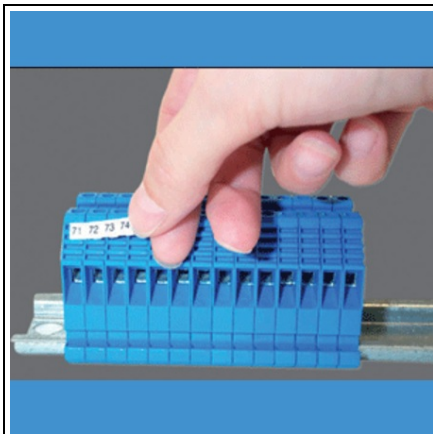

ETI ACCESORII DE LINIE SM EO4 351-400

Cod ETI: 003901787
Descriere: EO4 351-400
Greutate: 0.025kg
Nivel: Line-up terminals
Utilizare cu: Cleme terminale
Grup Catalog: Accesorii de linie SM
Pret: 0,00 lei (TVA inclus)