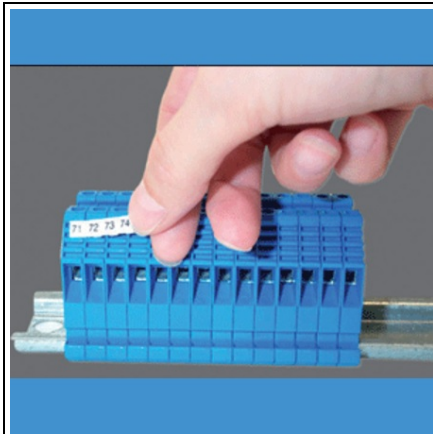

#### **ETI ACCESORII DE LINIE SM EO4 301-350**

Cod ETI: 003901785  
Descriere: EO4 301-350  
Greutate: 0.025kg  
Nivel: Line-up terminals  
Utilizare cu: Cleme terminale  
Grup Catalog: Accesorii de linie SM  
Pret: 0,00 lei (TVA inclus)