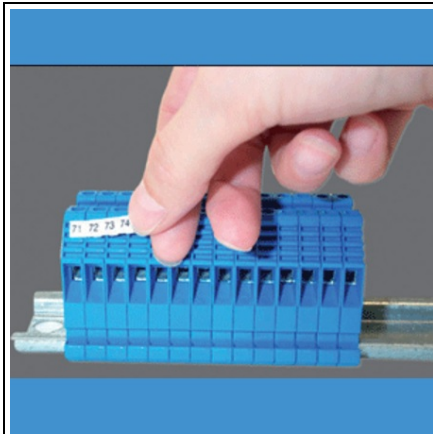

ETI ACCESORII DE LINIE SM EO4 41-50

Cod ETI: 003901761
Descriere: EO4 41-50
Greutate: 0.025kg
Nivel: Line-up terminals
Utilizare cu: Cleme terminale
Grup Catalog: Accesorii de linie SM
Pret: 0,00 lei (TVA inclus)