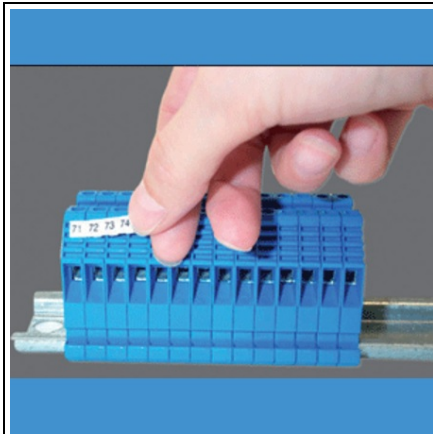

ETI ACCESORII DE LINIE SM EO4 31-40

Cod ETI: 003901759
Descriere: EO4 31-40
Greutate: 0.025kg
Nivel: Line-up terminals
Utilizare cu: Cleme terminale
Culoare: Alb
Grup Catalog: Accesorii de linie SM
Pref: 0,00 lei (TVA inclus)