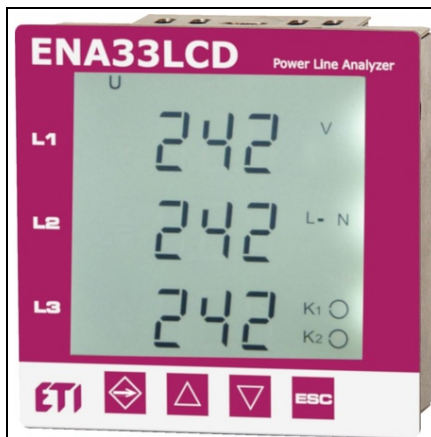

### **ETI ENA33LCD**

Cod ETI: 004656910  
Descriere: ENA33LCD  
Greutate: 0.46kg  
Nivel: Analizor de rețea  
Pret: 1 266,87 lei (TVA inclus)

Detalii online: <https://www.materialelectrice.ro/ena33lcd-54588>