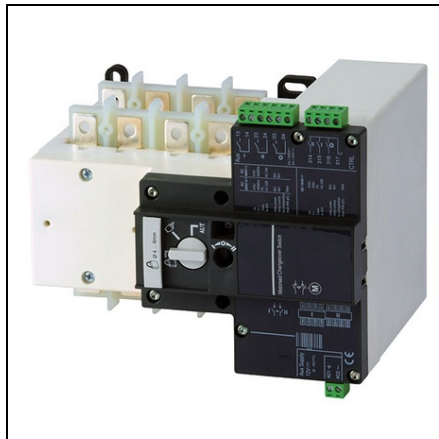

Furnizor: **Sc Trivolt Distribution SRL**
Reg. com.: J23/3300/2016
CIF: RO36421140
Adresa: Strada Apusului nr 3 (primul
sens giratoriu Tehodor Pallady-
Autostrada Soarelui), Catelu, Ilfov
Banca: BRD
IBAN: RO34BRDE441SV13182234410

**ETI COMUTATOR DE SARCINA BASCULANT CU MOTOR MLBS..CO
MLBS-PS11**

Cod ETI: 004661873
Descriere: MLBS-PS11
Greutate: 0.12kg
Nivel: Comutatoare basculante de sarcina
Tip: Contact auxiliar CO 16A
Utilizare cu: MLBS 250...630
Grup Catalog: Comutator de sarcina basculant cu motor MLBS..CO
Pret: 0,00 lei (TVA inclus)

Detalii online: <https://www.materialelectrice.ro/comutator-de-sarcina-basculant-cu-motor-mlbs-co-mlbs-ps11-54401>