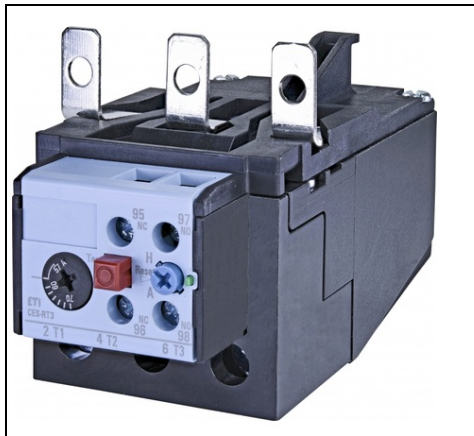

Furnizor: **Sc Trivolt Distribution SRL**
Reg. com.: J23/3300/2016
CIF: RO36421140
Adresa: Strada Apusului nr 3 (primul sens
giratoriu Tehodor Pallady-Autostrada
Soarelui), Catelu, Ilfov
Banca: BRD
IBAN: RO34BRDE441SV13182234410

ETI RELEU TERMIC CES CES-RT3-70

Cod ETI: 004646603
Descriere: CES-RT3-70
Greutate: 0.4kg
Nivel: Contactoare pentru motoare
Utilizare cu: CES 65-CES 105
Domeniul de setare al curentului (A): 57-70
Accesorii funcționale: Releu de suprasarcina
Grup Catalog: Accesorii CES