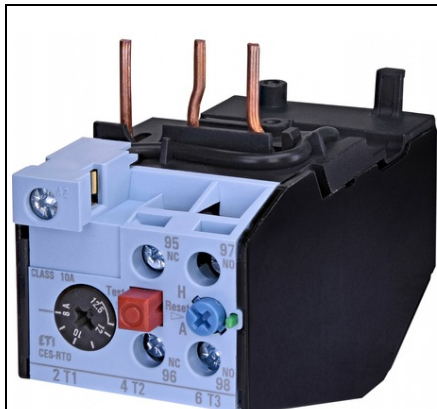

Furnizor: **Sc Trivolt Distribution SRL**
Reg. com.: J23/3300/2016
CIF: RO36421140
Adresa: Strada Apusului nr 3 (primul sens
giratoriu Tehodor Pallady-Autostrada
Soarelui), Catelu, Ilfov
Banca: BRD
IBAN: RO34BRDE441SV13182234410

ETI RELEU TERMIC CES CES-RT0-12,5

Cod ETI: 004646595
Descriere: CES-RT0-12,5
Greutate: 0.14kg
Nivel: Contactoare pentru motoare
Utilizare cu: CES 6-CES 18
Domeniul de setare al curentului (A): 6,3-10
Accesorii funcționale: Releu de suprasarcina
Grup Catalog: Accesorii CES