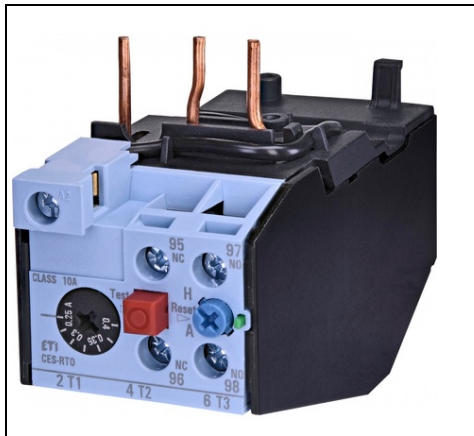

### **ETI RELEU TERMIC CES CES-RT0-0,4**

Cod ETI: 004646587  
Descriere: CES-RT0-0,4  
Greutate: 0.14kg  
Nivel: Contactoare pentru motoare  
Utilizare cu: CES 6-CES 18  
Domeniul de setare al curentului (A): 0,25-0,4  
Accesorii funcÈ>ionale: Releu de suprasarcina  
Grup Catalog: Accesorii CES