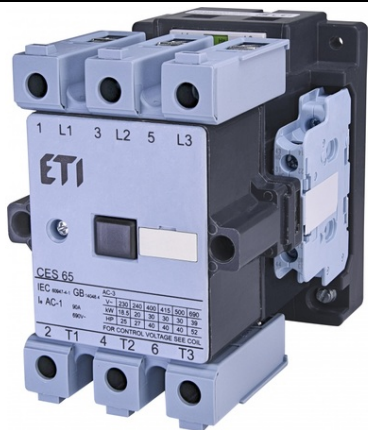

Furnizor: **Sc Trivolt Distribution SRL**  
Reg. com.: J23/3300/2016  
CIF: RO36421140  
Adresa: Strada Apusului nr 3 ( primul  
sens giratoriu Tehodor Pallady-  
Autostrada Soarelui), Catelu, Ilfov  
Banca: BRD  
IBAN: RO34BRDE441SV13182234410

### **ETI CES CONTACTOR PENTRU MOTOR CES 65.22-230V-50/60HZ**

Cod ETI: 004646560  
Descriere: CES 65.22-230V-50/60Hz  
Greutate: 1.625kg  
Nivel: Contactoare pentru motoare  
I (AC1) (A): 90  
I (AC3 400V) (A): 65  
Numar de contacte auxiliare NC: 2NO 2NC  
AC Tensiunea bobinei Uc (V): 230  
Grup Catalog: CES Contactor pentru motor