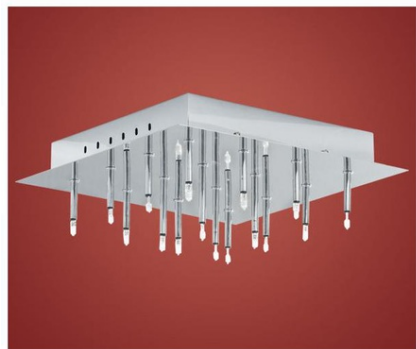

EGLO PLAFONIERA SORAYA EGLO G4 16X10W

Corp iluminat plafoniera moderna Eglo Soraya, 16x 10W G4, cu 16 becuri halogen 10W.
Dimensiuni 390x390mm

Pret: 0,00 lei (TVA inclus)

Detalii online: <https://www.materialeelectrice.ro/plafoniera-soraya-eglo-g4-16x10w>