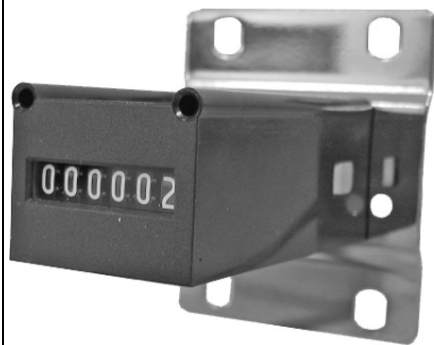

ETI CONTOR PULS PC-1

Cod ETI: 002472046
Descriere: PC-1
Greutate: 60g
Nivel: ETIREL Timp, tensiune, curent, relee de nivel ET[™] i altele
Grup Catalog: Contor puls
Categorie: Contor impuls PC-1
FuncȚie: Relee monitorizare ET[™] i control