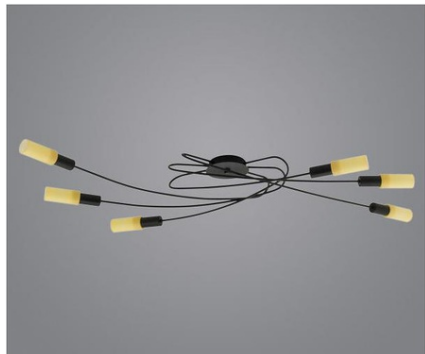

EGLO PLAFONIERA COSMA EGLO

Corp iluminat plafoniera energy saving Eglo Cosma 6x 9W E14, cu 6 becuri economice 9W . Dimensiuni 1330x140mm

Pret: 0,00 lei (TVA inclus)

Detalii online: <https://www.materialeelectrice.ro/plafoniera-cosma-eglo-5395>