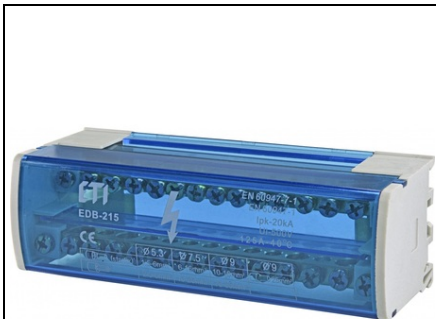

ETI EDB DIN BLOC DE DISTRIBUȚIE EDB-215

Cod ETI: 001102302
Descriere: EDB-215
Greutate: 0.22kg
Nivel: Blocuri de distribuȚie
Capacitatea de rupere (kA): 15
Curent nominal (A): 125
Numar de terminale: 15
Grup Catalog: EDB DIN Bloc de distribuȚie
Subgrup Catalog: EDB DIN blocuri de distribuȚie feroviare
Pret: 43,76 lei (TVA inclus)