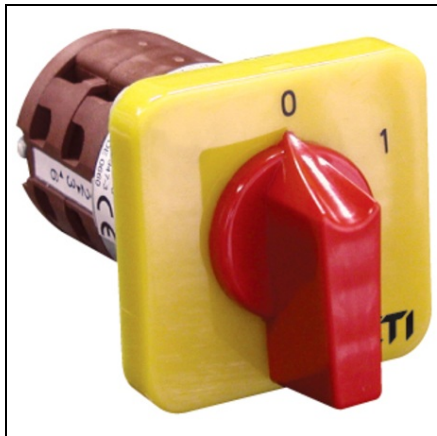

ETI COMUTATOARE CU CAME CS 100 10 U ES

Cod ETI: 004773087
Descriere: CS 100 10 U ES
Greutate: 0.685kg
Nivel: Comutatoare generale
Funcție: Comutatoare cu came
Curent nominal (A): 100
Numar de poli: 3
Operațiune: Comutatoare generale de urgență ON-OFF (0-1)
Grup Catalog: Comutatoare cu came
Pret: 233,26 lei (TVA inclus)

Detalii online: <https://www.materialelectrice.ro/comutatoare-cu-came-cs-100-10-u-es-53736>