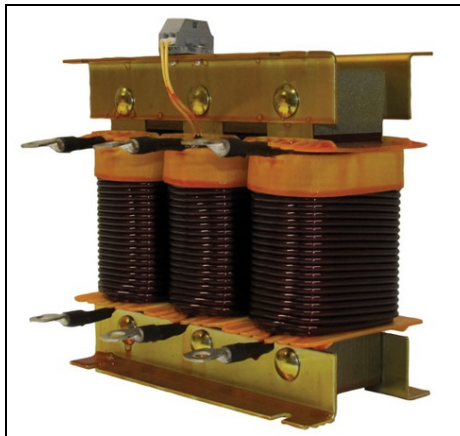

Furnizor: **Sc Trivolt Distribution SRL**
Reg. com.: J23/3300/2016
CIF: RO36421140
Adresa: Strada Apusului nr 3 (primul
sens giratoriu Tehodor Pallady-Autostrada
Soarelui), Catelu, Ilfov
Banca: BRD
IBAN: RO34BRDE441SV13182234410

ETI CABLU DE CUPRU HFL 14/15 CU

Cod ETI: 004656813
Descriere: HFL 14/15 Cu
Greutate: 16kg
Nivel: Filtru pentru armonici
Tip: cablu de cupru
Factor de filtrare: 0,14
Putere reactiva (kVar): 15
Pret: 1 505,43 lei (TVA inclus)