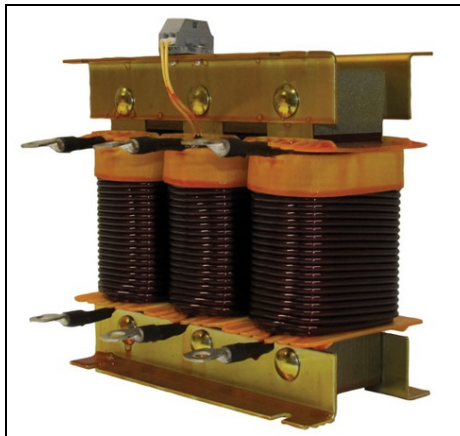

Furnizor: **Sc Trivolt Distribution SRL**
Reg. com.: J23/3300/2016
CIF: RO36421140
Adresa: Strada Apusului nr 3 (primul
sens giratoriu Tehodor Pallady-Autostrada
Soarelui), Catelu, Ilfov
Banca: BRD
IBAN: RO34BRDE441SV13182234410

ETI CABLU DE CUPRU HFL 7/100 CU

Cod ETI: 004656809
Descriere: HFL 7/100 Cu
Greutate: 43kg
Nivel: Filtru pentru armonici
Tip: cablu de cupru
Factor de filtrare: 0,07
Putere reactiva (kVar): 100
Pret: 3 035,87 lei (TVA inclus)

Detalii online: <https://www.materialelectrice.ro/cablu-de-cupru-hfl-7-100-cu-53340>