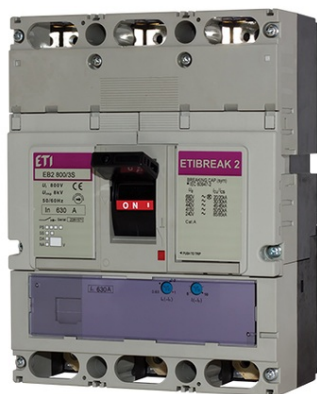

Furnizor: **Sc Trivolt Distribution SRL**
Reg. com.: J23/3300/2016
CIF: RO36421140
Adresa: Strada Apusului nr 3 (primul sens
giratoriu Tehodor Pallady-Autostrada
Soarelui), Catelu, Ilfov
Banca: BRD
IBAN: RO34BRDE441SV13182234410

ETI EB2 800/4LF 800A 4P

Cod ETI: 004672205
Descriere: EB2 800/4LF 800A 4p
Greutate: 11.5kg
Nivel: Intrerupator automat 20-1600A
Capacitatea de rupere (kA): 36/36
Curent nominal (A): 800
Dimensiunea cadrului: 800A
Sistem de declanșare termomagnetic: FIXAT/5-10
Numar de poli: 4
Pret: 4 035,33 lei (TVA inclus)