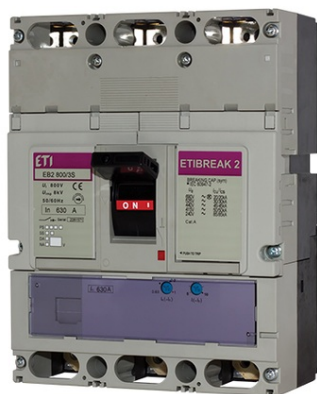

Furnizor: **Sc Trivolt Distribution SRL**
Reg. com.: J23/3300/2016
CIF: RO36421140
Adresa: Strada Apusului nr 3 (primul sens
giratoriu Tehodor Pallady-Autostrada
Soarelui), Catelu, Ilfov
Banca: BRD
IBAN: RO34BRDE441SV13182234410

ETI EB2 800/4LF 630A 4P

Cod ETI: 004671118
Descriere: EB2 800/4LF 630A 4p
Greutate: 5.7kg
Nivel: Intrerupator automat 20-1600A
Capacitatea de rupere (kA): 36/36
Curent nominal (A): 630
Dimensiunea cadrului: 800A
Sistem de declanșare termomagnetic: FIXAT/5-10
Numar de poli: 4
Pret: 3 910,67 lei (TVA inclus)

Detalii online: <https://www.materialelectrice.ro/eb2-800-4lf-630a-4p-53208>