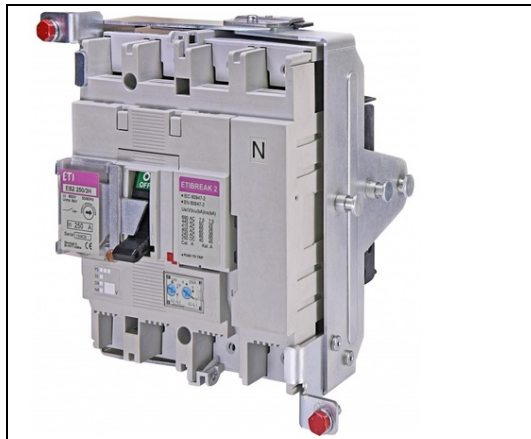

Furnizor: **Sc Trivolt Distribution SRL**  
Reg. com.: J23/3300/2016  
CIF: RO36421140  
Adresa: Strada Apusului nr 3 ( primul sens  
giratoriu Tehodor Pallady-Autostrada Soarelui),  
Catelu, Ilfov  
Banca: BRD  
IBAN: RO34BRDE441SV13182234410

### **ETI DOCK 250/3**

Cod ETI: 004672450  
Descriere: DOCK 250/3  
Greutate: 0.6kg  
Nivel: Accesorii  
Pret: 0,00 lei (TVA inclus)

Detalii online: <https://www.materialelectrice.ro/dock-250-3-53150>