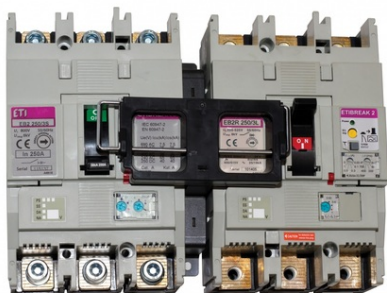

Furnizor: **Sc Trivolt Distribution SRL**
Reg. com.: J23/3300/2016
CIF: RO36421140
Adresa: Strada Apusului nr 3 (primul
sens giratoriu Tehodor Pallady-
Autostrada Soarelui), Catelu, Ilfov
Banca: BRD
IBAN: RO34BRDE441SV13182234410

ETI MS 1250 3P

Cod ETI: 004672359
Descriere: MS 1250 3P
Greutate: 1.15kg
Nivel: Accesorii
Utilizare cu: EB2 1250-1600
Accesorii funcționale: Blocaj mecanic alunecator, fara posibilitatea montarii MS 3p, MO sau RO
Pret: 0,00 lei (TVA inclus)