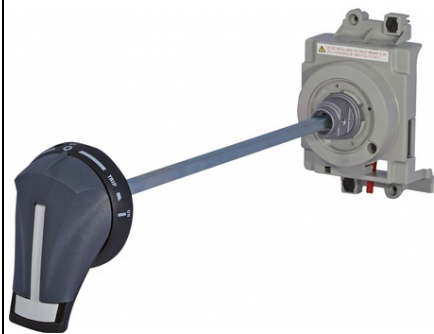

**ETI RO2 1250-1600 P, RED**

Cod ETI: 004672358  
Descriere: RO2 1250-1600 P, red  
Greutate: 2kg  
Nivel: Accesorii  
Utilizare cu: EB2 1250-1600  
Accesorii funcÈionale: Maner extensibil operare mecansim RO2  
Pret: 0,00 lei (TVA inclus)