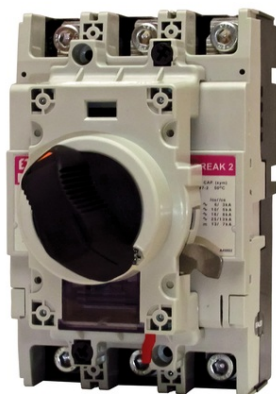

ETI PR2S 160/4 RC

Cod ETI: 004671994
Descriere: PR2S 160/4 RC
Greutate: 0.02kg
Nivel: Accesorii
Utilizare cu: EB2S 160
Accesorii funcÈionale: InveliÈ™ terminal PR2S 4 poli RC
Pret: 0,00 lei (TVA inclus)