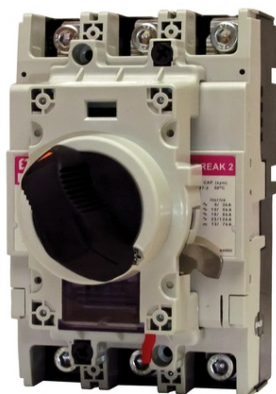

**ETI PR2S 160/4 RC**

Cod ETI: 004671994  
Descriere: PR2S 160/4 RC  
Greutate: 0.02kg  
Nivel: Accesorii  
Utilizare cu: EB2S 160  
Accesorii funcționale: InveliÈ™ terminal PR2S 4 poli RC  
Pret: 0,00 lei (TVA inclus)