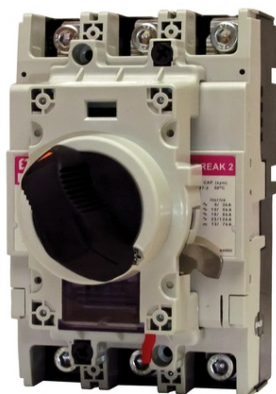

ETI PR2S 160/3 RC

Cod ETI: 004671993
Descriere: PR2S 160/3 RC
Greutate: 0.02kg
Nivel: Accesorii
Utilizare cu: EB2S 160
Accesorii funcÈionale: InveliÈ™ terminal PR2S 3 poli RC
Pret: 0,00 lei (TVA inclus)