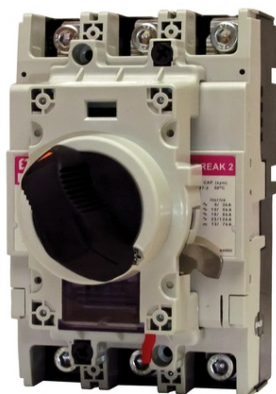

ETI PR2S 160/4 LONG

Cod ETI: 004671990
Descriere: PR2S 160/4 long
Greutate: 0.04kg
Nivel: Accesorii
Utilizare cu: EB2S 160
Accesorii funcționale: InveliÈ™ terminal PR2S 4 poli lung
Pret: 0,00 lei (TVA inclus)