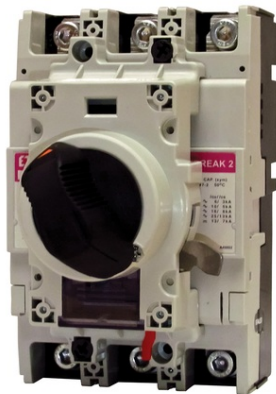

Furnizor: **Sc Trivolt Distribution SRL**
Reg. com.: J23/3300/2016
CIF: RO36421140
Adresa: Strada Apusului nr 3 (primul sens
giratoriu Tehodor Pallady-Autostrada Soarelui),
Catelu, Ilfov
Banca: BRD
IBAN: RO34BRDE441SV13182234410

ETI RC2S 160/4

Cod ETI: 004671979
Descriere: RC2S 160/4
Greutate: 0.28kg
Nivel: Accesorii
Utilizare cu: EB2S 160
Accesorii funcționale: Conexiuni spate 4 poli
Pret: 0,00 lei (TVA inclus)

Detalii online: <https://www.materialeelectrice.ro/rc2s-160-4-53050>