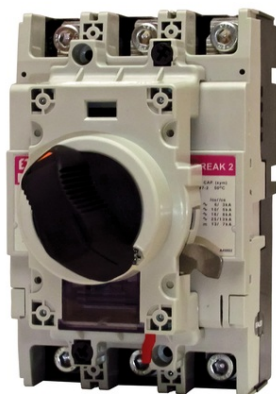

Furnizor: **Sc Trivolt Distribution SRL**
Reg. com.: J23/3300/2016
CIF: RO36421140
Adresa: Strada Apusului nr 3 (primul sens
giratoriu Tehodor Pallady-Autostrada Soarelui),
Catelu, Ilfov
Banca: BRD
IBAN: RO34BRDE441SV13182234410

ETI RC2S 160/3

Cod ETI: 004671978
Descriere: RC2S 160/3
Greutate: 0.19kg
Nivel: Accesorii
Utilizare cu: EB2S 160
Accesorii funcționale: Conexiuni spate 3 poli
Pret: 0,00 lei (TVA inclus)

Detalii online: <https://www.materialelectrice.ro/rc2s-160-3-53049>