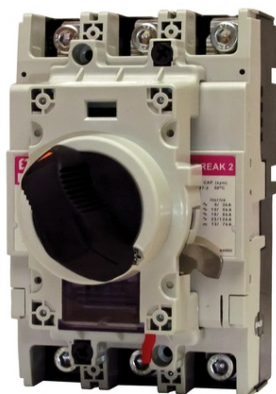

Furnizor: **Sc Trivolt Distribution SRL**
Reg. com.: J23/3300/2016
CIF: RO36421140
Adresa: Strada Apusului nr 3 (primul sens
giratoriu Tehodor Pallady-Autostrada Soarelui),
Catelu, Ilfov
Banca: BRD
IBAN: RO34BRDE441SV13182234410

ETI ZB2S 160/4

Cod ETI: 004671977
Descriere: ZB2S 160/4
Greutate: 0.25kg
Nivel: Accesorii
Utilizare cu: EB2S 160
Accesorii funcționale: Bara atașabilă ZB2S 4 poli
Pret: 0,00 lei (TVA inclus)

Detalii online: <https://www.materialelectrice.ro/zb2s-160-4-53048>