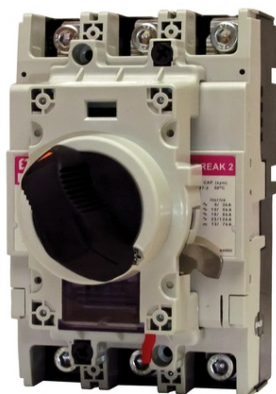

Furnizor: **Sc Trivolt Distribution SRL**
Reg. com.: J23/3300/2016
CIF: RO36421140
Adresa: Strada Apusului nr 3 (primul sens
giratoriu Tehodor Pallady-Autostrada Soarelui),
Catelu, Ilfov
Banca: BRD
IBAN: RO34BRDE441SV13182234410

ETI PR2S 160/S

Cod ETI: 004671974
Descriere: PR2S 160/S
Greutate: 0.1kg
Nivel: Accesorii
Utilizare cu: EB2S 160
Accesorii funcționale: InveliÈ™ terminal PR2S 3 poli lung
Pret: 29,32 lei (TVA inclus)

Detalii online: <https://www.materialeelectrice.ro/pr2s-160-s-53046>