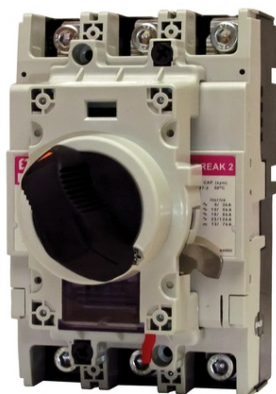

Furnizor: **Sc Trivolt Distribution SRL**
Reg. com.: J23/3300/2016
CIF: RO36421140
Adresa: Strada Apusului nr 3 (primul sens
giratoriu Tehodor Pallady-Autostrada Soarelui),
Catelu, Ilfov
Banca: BRD
IBAN: RO34BRDE441SV13182234410

ETI PR2S 160/S

Cod ETI: 004671974
Descriere: PR2S 160/S
Greutate: 0.1kg
Nivel: Accesorii
Utilizare cu: EB2S 160
Accesorii funcționale: InveliÈ™ terminal PR2S 3 poli lung
Pret: 29,33 lei (TVA inclus)

Detalii online: <https://www.materialeelectrice.ro/pr2s-160-s-53046>