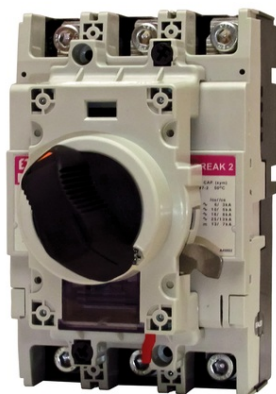

Furnizor: **Sc Trivolt Distribution SRL**
Reg. com.: J23/3300/2016
CIF: RO36421140
Adresa: Strada Apusului nr 3 (primul sens
giratoriu Tehodor Pallady-Autostrada Soarelui),
Catelu, Ilfov
Banca: BRD
IBAN: RO34BRDE441SV13182234410

ETI RO2S 160P

Cod ETI: 004671971
Descriere: RO2S 160P
Greutate: 0.8kg
Nivel: Accesorii
Utilizare cu: EB2S 160
Accesorii funcționale: Maner montaj panou RO2S
Pret: 530,43 lei (TVA inclus)

Detalii online: <https://www.materialeelectrice.ro/ro2s-160p-53043>