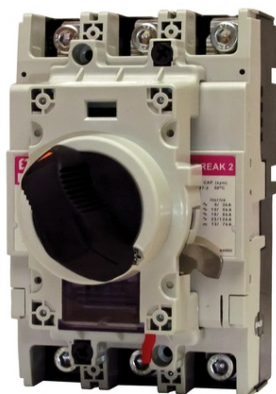

### **ETI RO2S 160**

Cod ETI: 004671970  
Descriere: RO2S 160  
Greutate: 0.4kg  
Nivel: Accesorii  
Utilizare cu: EB2S 160  
Accesorii funcționale: Mecanism operabil manual RO2S  
Pret: 416,35 lei (TVA inclus)