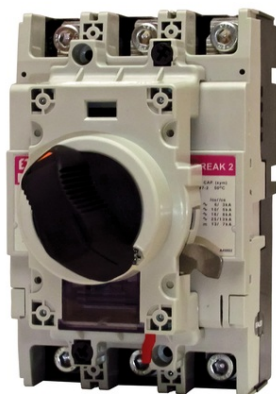

Furnizor: **Sc Trivolt Distribution SRL**
Reg. com.: J23/3300/2016
CIF: RO36421140
Adresa: Strada Apusului nr 3 (primul sens
giratoriu Tehodor Pallady-Autostrada Soarelui),
Catelu, Ilfov
Banca: BRD
IBAN: RO34BRDE441SV13182234410

ETI RO2S 160

Cod ETI: 004671970
Descriere: RO2S 160
Greutate: 0.4kg
Nivel: Accesorii
Utilizare cu: EB2S 160
Accesorii funcționale: Mecanism operabil manual RO2S
Pret: 416,23 lei (TVA inclus)

Detalii online: <https://www.materialelectrice.ro/ro2s-160-53042>