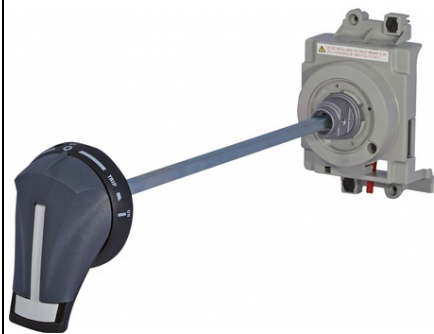

ETI RO2 250 P, BLACK IP65

Cod ETI: 004671200
Descriere: RO2 250 P, black IP65
Greutate: 1kg
Nivel: Accesorii
Utilizare cu: EB2, ED2 160-250
Accesorii funcÈionale: Mecanism operabil manual IP54 RO2, incuietoare
Pret: 419,48 lei (TVA inclus)

Detalii online: <https://www.materialeelectrice.ro/ro2-250-p-black-ip65-52919>