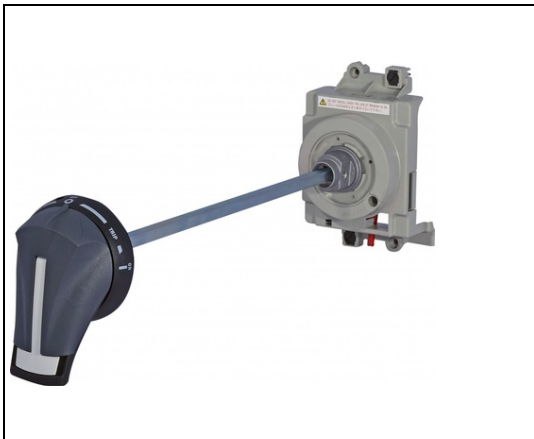

Furnizor: **Sc Trivolt Distribution SRL**
Reg. com.: J23/3300/2016
CIF: RO36421140
Adresa: Strada Apusului nr 3 (primul sens
giratoriu Tehodor Pallady-Autostrada Soarelui),
Catelu, Ilfov
Banca: BRD
IBAN: RO34BRDE441SV13182234410

ETI RO2 250 P

Cod ETI: 004671199
Descriere: RO2 250 P
Greutate: 1kg
Nivel: Accesorii
Utilizare cu: EB2, ED2 160-250
Accesorii funcE>ionale: Mecanism operabil manual IP54 RO2
Pret: 420,89 lei (TVA inclus)