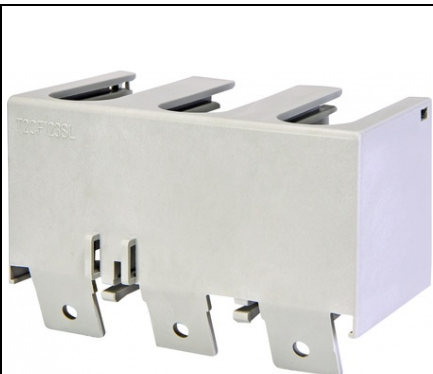

Furnizor: **Sc Trivolt Distribution SRL**
Reg. com.: J23/3300/2016
CIF: RO36421140
Adresa: Strada Apusului nr 3 (primul sens
giratoriu Tehodor Pallady-Autostrada Soarelui),
Catelu, Ilfov
Banca: BRD
IBAN: RO34BRDE441SV13182234410

ETI PRS2 125/3

Cod ETI: 004671181
Descriere: PRS2 125/3
Greutate: 0.2kg
Nivel: Accesorii
Utilizare cu: EB2, ED2 125
Accesorii funcționale: InveliÈ™ terminal, PRS2 3p,faÈ›a
Pret: 54,83 lei (TVA inclus)

Detalii online: <https://www.materialelectrice.ro/prs2-125-3-52900>