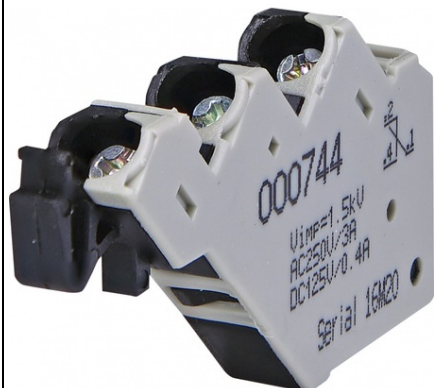

Furnizor: **Sc Trivolt Distribution SRL**
Reg. com.: J23/3300/2016
CIF: RO36421140
Adresa: Strada Apusului nr 3 (primul sens
giratoriu Tehodor Pallady-Autostrada
Soarelui), Catelu, Ilfov
Banca: BRD
IBAN: RO34BRDE441SV13182234410

ETI SS2 125-1600AF

Cod ETI: 004671144
Descriere: SS2 125-1600AF
Greutate: 0.051kg
Nivel: Accesorii
Utilizare cu: EB2 125-630
Accesorii funcționale: Comutator auxiliar SS2
Pret: 74,22 lei (TVA inclus)

Detalii online: <https://www.materialelectrice.ro/ss2-125-1600af-52864>