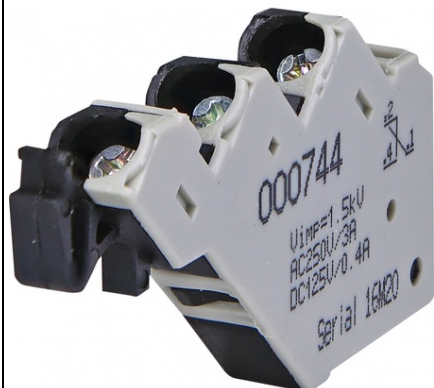

Furnizor: **Sc Trivolt Distribution SRL**
Reg. com.: J23/3300/2016
CIF: RO36421140
Adresa: Strada Apusului nr 3 (primul sens
giratoriu Tehodor Pallady-Autostrada
Soarelui), Catelu, Ilfov
Banca: BRD
IBAN: RO34BRDE441SV13182234410

ETI SS2 125-1600AF

Cod ETI: 004671144
Descriere: SS2 125-1600AF
Greutate: 0.051kg
Nivel: Accesorii
Utilizare cu: EB2 125-630
Accesorii funcționale: Comutator auxiliar SS2
Pret: 74,24 lei (TVA inclus)

Detalii online: <https://www.materialelectrice.ro/ss2-125-1600af-52864>