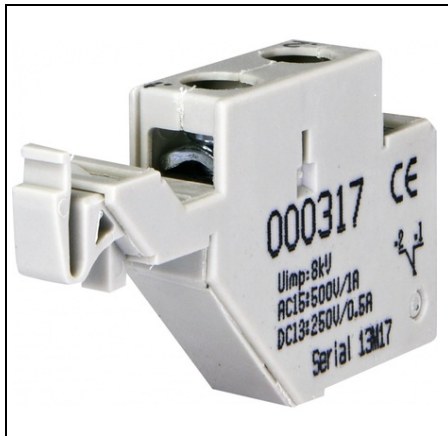

Furnizor: **Sc Trivolt Distribution SRL**
Reg. com.: J23/3300/2016
CIF: RO36421140
Adresa: Strada Apusului nr 3 (primul
sens giratoriu Tehodor Pallady-
Autostrada Soarelui), Catelu, Ilfov
Banca: BRD
IBAN: RO34BRDE441SV13182234410

ETI PS2-NC 125-1600AF HEAVY DUTY

Cod ETI: 004671143
Descriere: PS2-NC 125-1600AF heavy duty
Greutate: 0.051kg
Nivel: Accesorii
Utilizare cu: EB2 125-630
Accesorii funcționale: Comutator auxiliar de forță PS2-NC
Pret: 72,92 lei (TVA inclus)

Detalii online: <https://www.materialeelectrice.ro/ps2-nc-125-1600af-heavy-duty-52863>