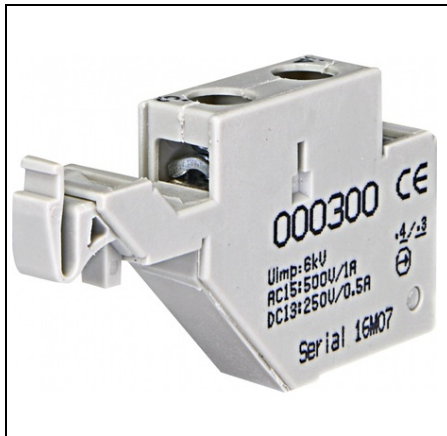

Furnizor: **Sc Trivolt Distribution SRL**
Reg. com.: J23/3300/2016
CIF: RO36421140
Adresa: Strada Apusului nr 3 (primul
sens giratoriu Tehodor Pallady-
Autostrada Soarelui), Catelu, Ilfov
Banca: BRD
IBAN: RO34BRDE441SV13182234410

ETI PS2-NO 125-1600AF HEAVY DUTY

Cod ETI: 004671142
Descriere: PS2-NO 125-1600AF heavy duty
Greutate: 0.051kg
Nivel: Accesorii
Utilizare cu: EB2 125-630
Accesorii funcționale: Comutator auxiliar de forță PS2-NO
Pret: 72,15 lei (TVA inclus)

Detalii online: <https://www.materialeelectrice.ro/ps2-no-125-1600af-heavy-duty-52862>