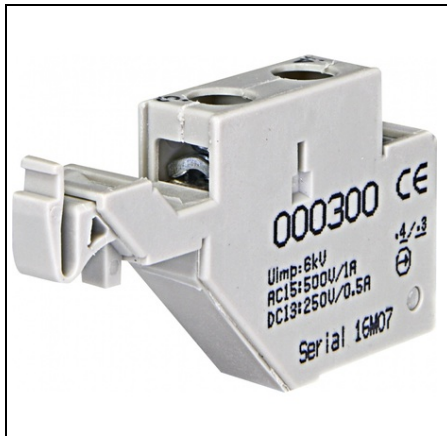

Furnizor: **Sc Trivolt Distribution SRL**
Reg. com.: J23/3300/2016
CIF: RO36421140
Adresa: Strada Apusului nr 3 (primul
sens giratoriu Tehodor Pallady-
Autostrada Soarelui), Catelu, Ilfov
Banca: BRD
IBAN: RO34BRDE441SV13182234410

ETI PS2-NO 125-1600AF HEAVY DUTY

Cod ETI: 004671142
Descriere: PS2-NO 125-1600AF heavy duty
Greutate: 0.051kg
Nivel: Accesorii
Utilizare cu: EB2 125-630
Accesorii funcționale: Comutator auxiliar de forță PS2-NO
Pret: 72,13 lei (TVA inclus)

Detalii online: <https://www.materialeelectrice.ro/ps2-no-125-1600af-heavy-duty-52862>