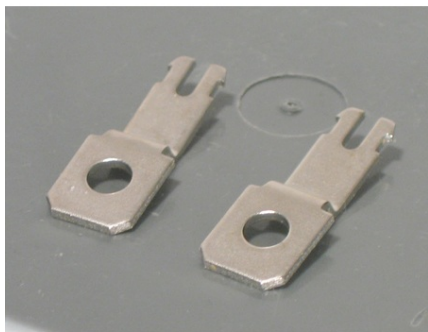

ETI ACCESORII MPE PLMPE

Cod ETI: 004648026
Descriere: PLMPE
Greutate: 5g
Nivel: Intreupatori automaÈ»i cu protecÈ»ie motor È™i accesorii
Grup Catalog: Accesorii MPE
PreÈ»: 0,00 lei (TVA inclus)

Detalii online: <https://www.materialelectrice.ro/accesorii-mpe-plmpe-52832>