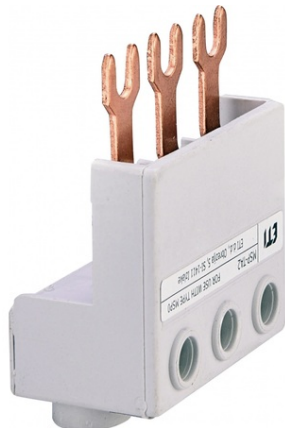

### **ETI ACCESORII MSP MSP-TA2**

Cod ETI: 004646639  
Descriere: MSP-TA2  
Greutate: 0.05kg  
Nivel: Intrerupatori automaÈ›i cu protecÈ›ie motor È™i accesorii  
Grup Catalog: Accesorii MSP  
Pref: 34,65 lei (TVA inclus)

Detalii online: <https://www.materialelectrice.ro/accesorii-msp-msp-ta2-52812>