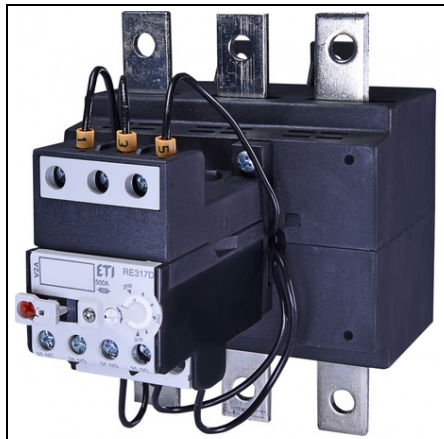

Furnizor: **Sc Trivolt Distribution SRL**
Reg. com.: J23/3300/2016
CIF: RO36421140
Adresa: Strada Apusului nr 3 (primul
sens giratoriu Tehodor Pallady-
Autostrada Soarelui), Catelu, Ilfov
Banca: BRD
IBAN: RO34BRDE441SV13182234410

ETI ACCESORII CEM/CEAM RE317D-310

Cod ETI: 004647425
Descriere: RE317D-310
Greutate: 0.9kg
Nivel: Contactori pentru motoare CEM, rele de suprasarcina È™i accesorii
Numar de contacte auxiliare NC: 1
Grup Catalog: Accesorii CEM/CEAM
Pret: 858,21 lei (TVA inclus)

Detalii online: <https://www.materialelectrice.ro/accesorii-cem-ceam-re317d-310-52676>