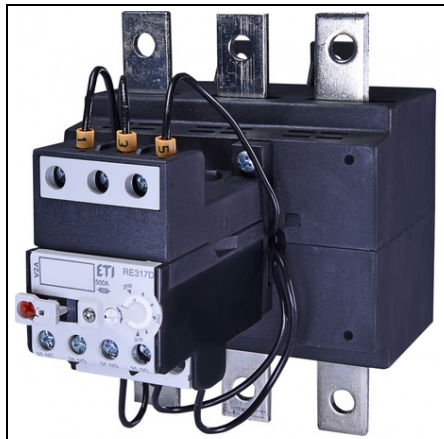

Furnizor: **Sc Trivolt Distribution SRL**
Reg. com.: J23/3300/2016
CIF: RO36421140
Adresa: Strada Apusului nr 3 (primul
sens giratoriu Tehodor Pallady-
Autostrada Soarelui), Catelu, Ilfov
Banca: BRD
IBAN: RO34BRDE441SV13182234410

ETI ACCESORII CEM/CEAM RE317D-310

Cod ETI: 004647425
Descriere: RE317D-310
Greutate: 0.9kg
Nivel: Contactori pentru motoare CEM, rele de suprasarcina È™i accesorii
Numar de contacte auxiliare NC: 1
Grup Catalog: Accesorii CEM/CEAM
Pret: 858,33 lei (TVA inclus)

Detalii online: <https://www.materialelectrice.ro/accesorii-cem-ceam-re317d-310-52676>