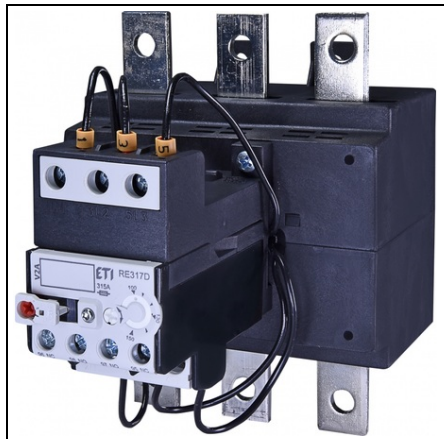

Furnizor: **Sc Trivolt Distribution SRL**  
Reg. com.: J23/3300/2016  
CIF: RO36421140  
Adresa: Strada Apusului nr 3 ( primul  
sens giratoriu Tehodor Pallady-  
Autostrada Soarelui), Catelu, Ilfov  
Banca: BRD  
IBAN: RO34BRDE441SV13182234410

### **ETI ACCESORII CEM/CEAM RE317D-150**

Cod ETI: 004647423  
Descriere: RE317D-150  
Greutate: 0.9kg  
Nivel: Contactori pentru motoare CEM, rele de suprasarcina È™i accesorii  
Numar de contacte auxiliare NC: 1  
Grup Catalog: Accesorii CEM/CEAM  
Pret: 682,73 lei (TVA inclus)

Detalii online: <https://www.materialelectrice.ro/accesorii-cem-ceam-re317d-150-52674>