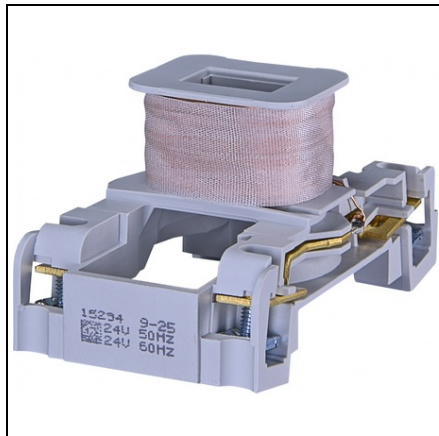

ETI ACCESORII CEM/CEAM BCAE4-25-24V-50/60HZ

Cod ETI: 004641810
Descriere: BCAE4-25-24V-50/60Hz
Greutate: 0.06kg
Nivel: Contactori pentru motoare CEM, relee de suprasarcina E™ i accesorii
AC Tensiunea bobinei Uc (V): 24
Grup Catalog: Accesorii CEM/CEAM
Pret: 33,57 lei (TVA inclus)

Detalii online: <https://www.materialelectrice.ro/accesorii-cem-ceam-bcae4-25-24v-50-60hz-52487>