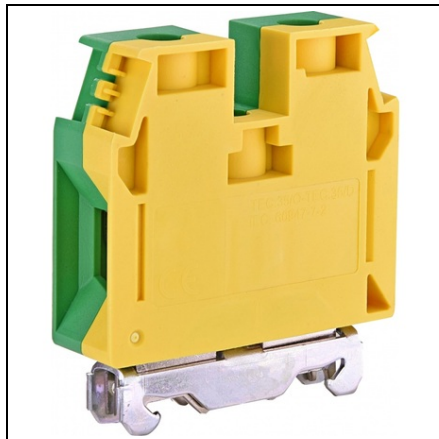

Furnizor: **Sc Trivolt Distribution SRL**  
Reg. com.: J23/3300/2016  
CIF: RO36421140  
Adresa: Strada Apusului nr 3 ( primul  
sens giratoriu Tehodor Pallady-  
Autostrada Soarelui), Catelu, Ilfov  
Banca: BRD  
IBAN: RO34BRDE441SV13182234410

**ETI BLOCURI TERMINALE TIP È™URUB ES ESC-TEC.35/O**

Cod ETI: 003903073  
Descriere: ESC-TEC.35/O  
Greutate: 81g  
Nivel: È™uruburi terminale  
Culoare: Galben-verde  
Grup Catalog: Blocuri terminale tip È™urub ES  
SecÈiune transversala nominala: 35  
Pret: 19,11 lei (TVA inclus)

Detalii online: <https://www.materialelectrice.ro/blocuri-terminale-tip-surub-es-esc-tec-35-o-52248>